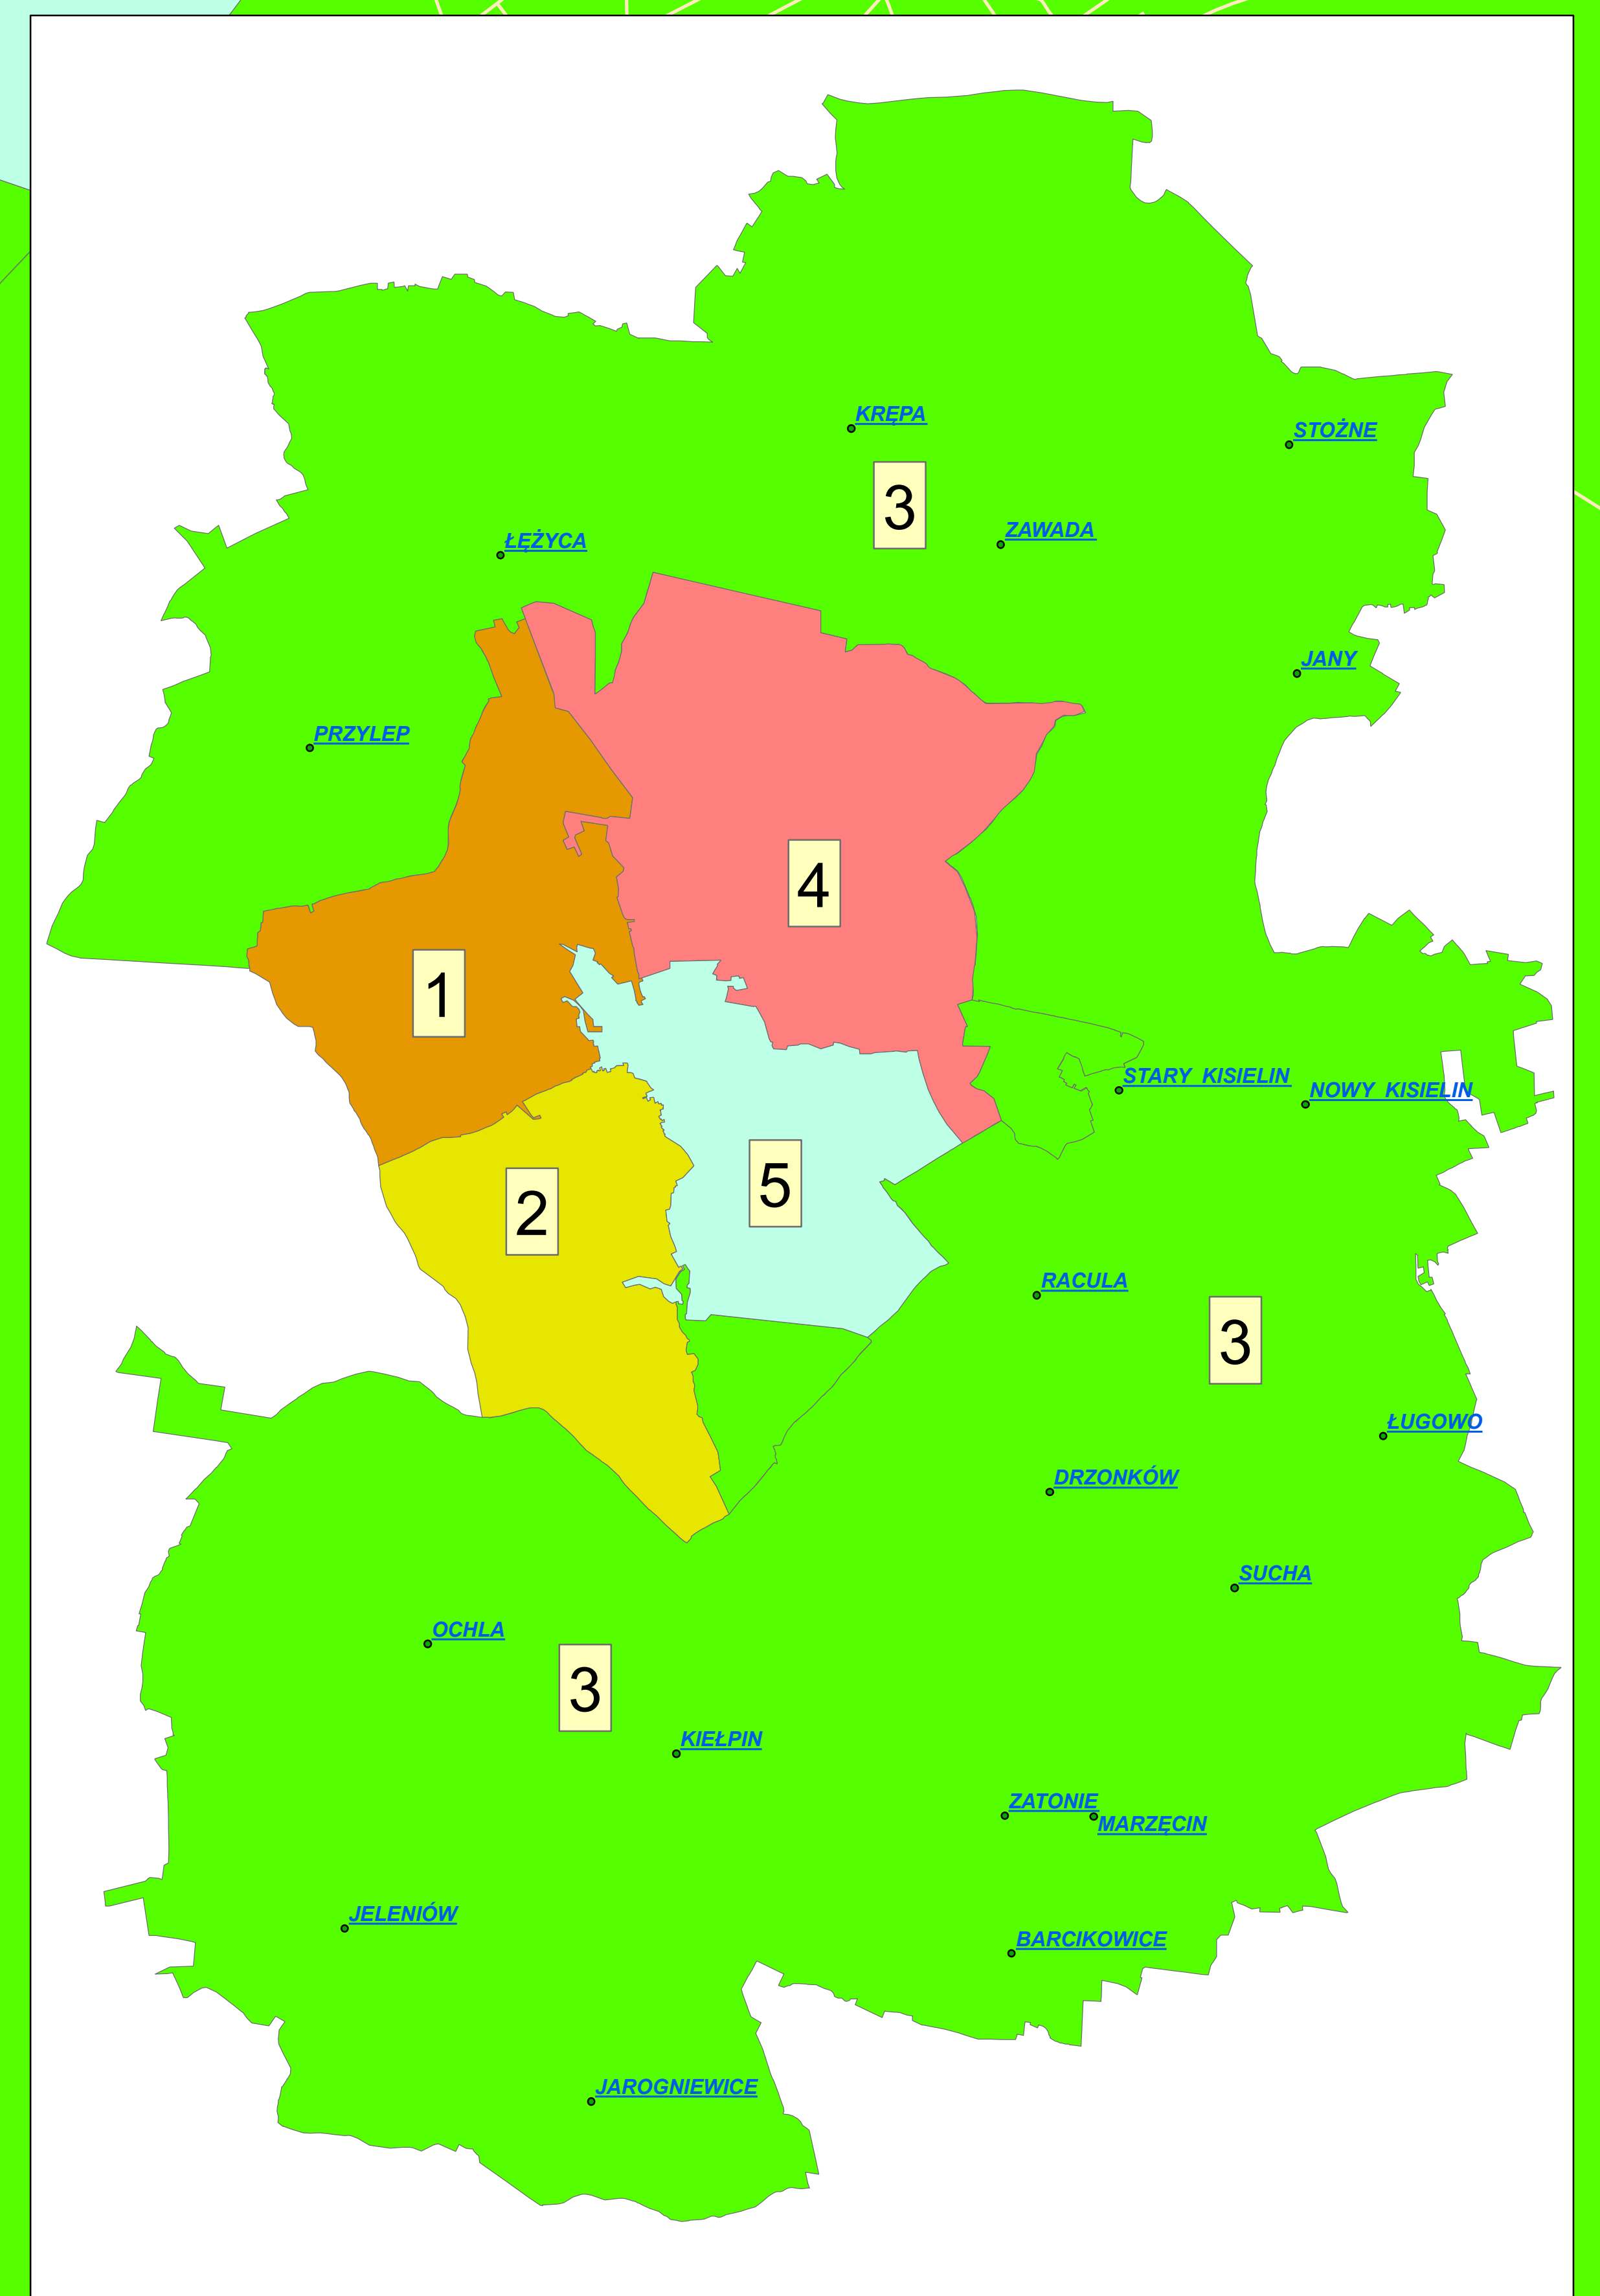

Miasto Zielona Góra

Legenda

OKRĘGI WYBORCZE

NUMER

- 1
- 2
- 3
- 4
- 5

Mapa okręgów wyborczych.

Departament Rozwoju Miasta
Urząd Miasta w Zielonej Górze
data opracowania: 29-01-2024

System GIS